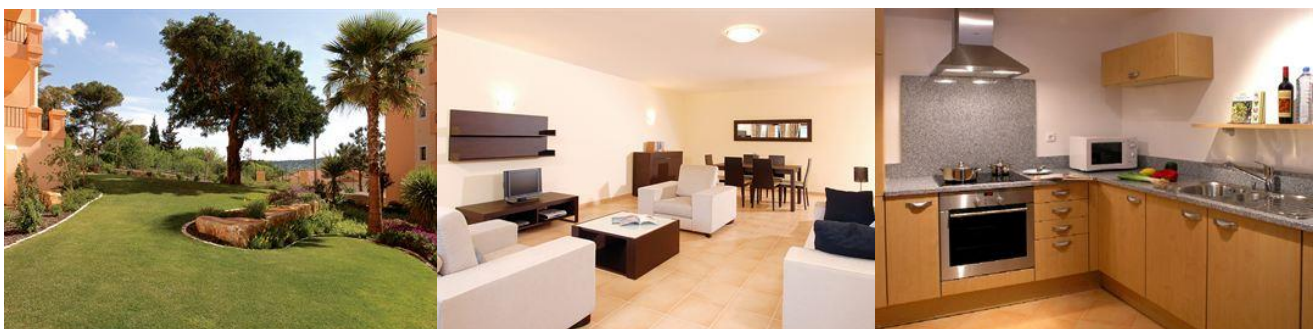

Op steenworp afstand van het knusse centrum van Praia da Luz liggen de schitterende luxe appartementen Estrela da Luz. Het ligt op slechts 500 meter van de winkels en visrestaurants van Praia da Luz. Na een korte wandeling van slechts 350 meter is het goudgele zandstrand al te bereiken, waar u heerlijk weg kunt dromen terwijl u uitkijkt over de helder blauwe zee.

Alle appartementen zijn voorzien van een satelliettelevisie en een dvd-speler. De meeste bieden een fantastisch uitzicht op zee. De ruime, moderne keukens zijn volledig uitgerust met fornuis, koelkast, magnetron en een vaatwasser. Schoonmaken en het verschonen van handdoeken gebeurt 2 keer per week.

De modern ingerichte appartementen zijn verspreid over verschillende gebouwen, die in typisch Portugese stijl gebouwd zijn. Rondom de gebouwen ligt een mooi aangelegde tuin, dat voor een fijne mediterrane sfeer zorgt. Bij het zwembad kunt u in alle rust van de zon genieten, even een boekje lezen of natuurlijk een verfrissende duik nemen.

Estrela da Luz heeft een volledig uitgeruste spa, een buitenzwembad en een binnenzwembad. In gemeenschappelijke ruimtes is WiFi gratis beschikbaar, terwijl de accommodatie over een computerstation beschikt. Dit ontspannende appartement biedt diverse eetgelegenheden, zoals een restaurant, een poolbar en een bar/lounge. Extra voorzieningen zijn onder andere een kinderzwembad, een spabad en een spa.